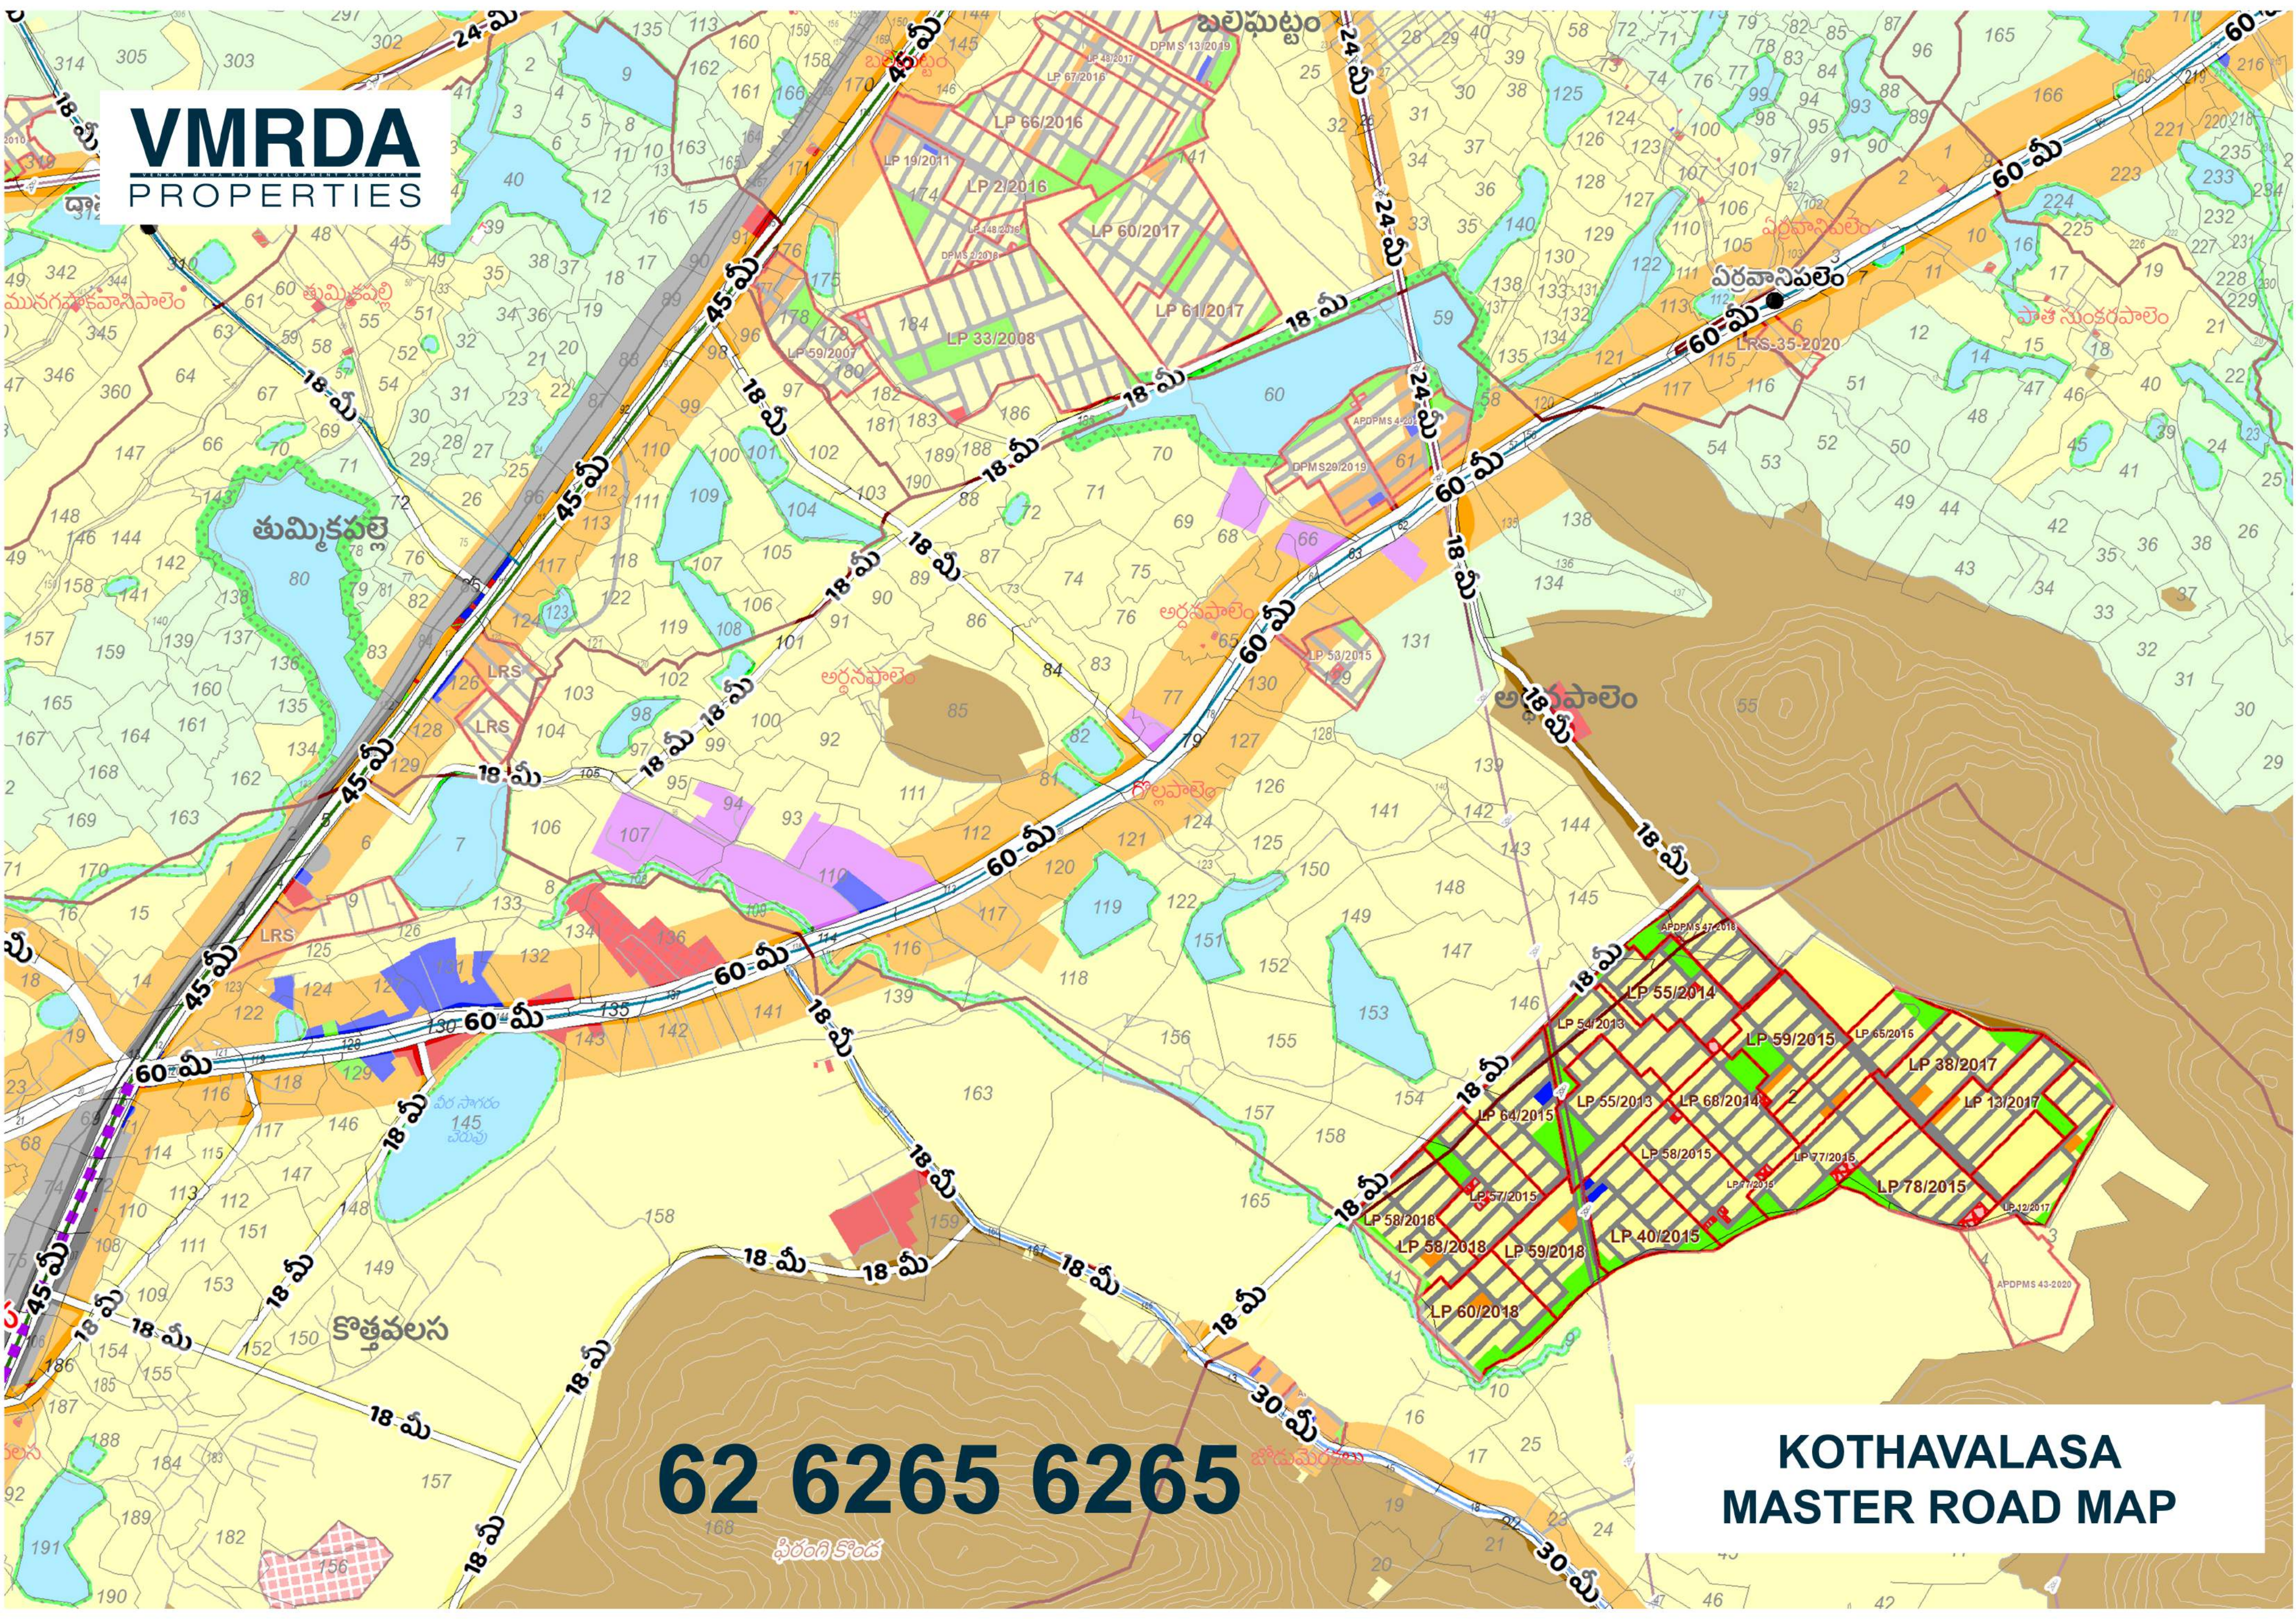

VMRDA
PROPERTIES

62 6265 6265

ఫిరంగి కొండ

**KOTHAVALASA
MASTER ROAD MAP**